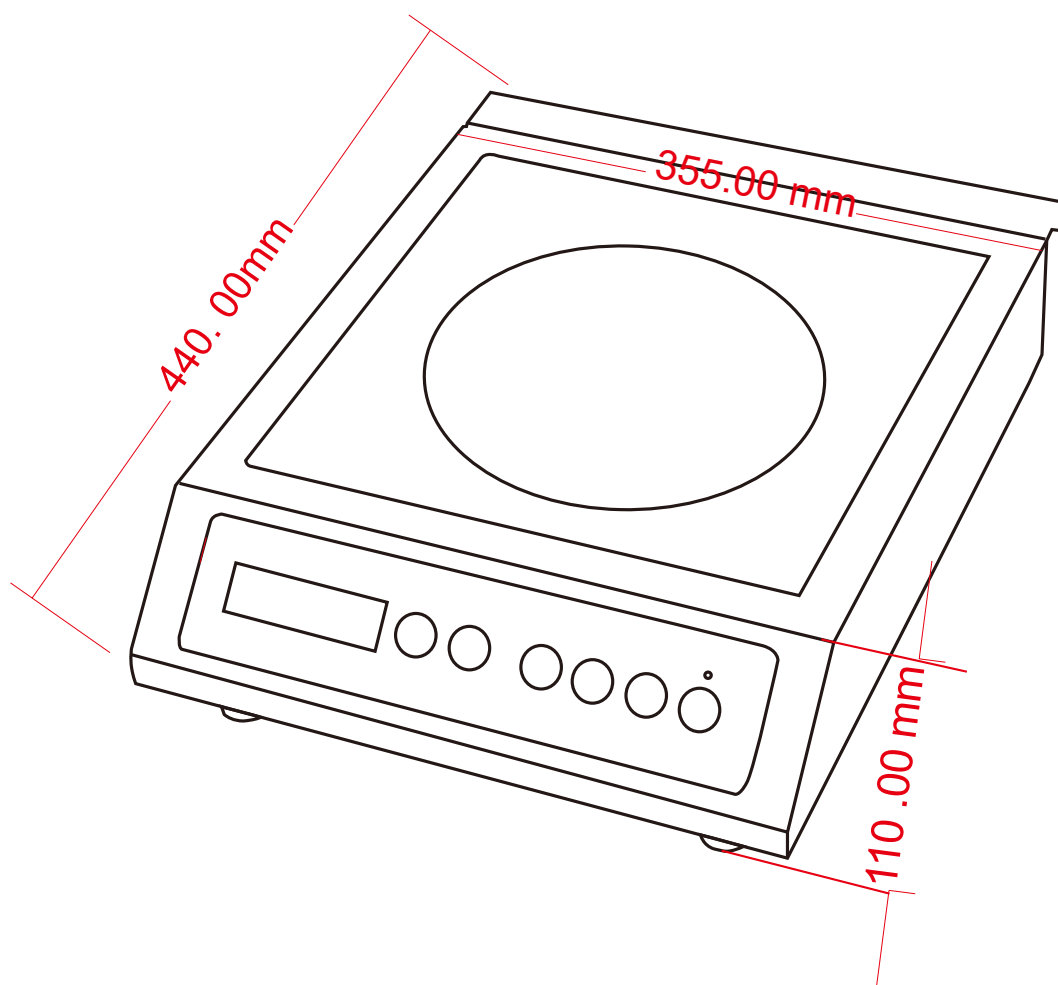

Indukční vaříč stolní elektrický 12 výkonostních stupňů digitální ovládací panel 230 V

Model	Sap kód	00038290
RIB 3536 ET	Skupina artiklů	Sporáky

- Typ spotřebiče: Elektrické zařízení
- Materiál: Nerez

Sap kód	00038290	Hmotnost netto [kg]	4.60
Šířka netto [mm]	355	Příkon elektrický [kW]	3.500
Hloubka netto [mm]	440	Napájení	230 V / 1N - 50 Hz
Výška netto [mm]	110		

Technický list

Technický výkres

Indukční vařič stolní elektrický 12 výkonostních stupňů digitální ovládací panel 230 V

Model	Sap kód	00038290
RIB 3536 ET	Skupina artiklů	Sporáky

Indukční vaříč stolní elektrický 12 výkonostních stupňů digitální ovládací panel 230 V

Model	Sap kód	00038290
RIB 3536 ET	Skupina artiklů	Sporáky

1. Sap kód:

00038290

2. Šířka netto [mm]:

355

3. Hloubka netto [mm]:

440

4. Výška netto [mm]:

110

5. Hmotnost netto [kg]:

4.60

6. Šířka brutto [mm]:

355

7. Hloubka brutto [mm]:

440

8. Výška brutto [mm]: